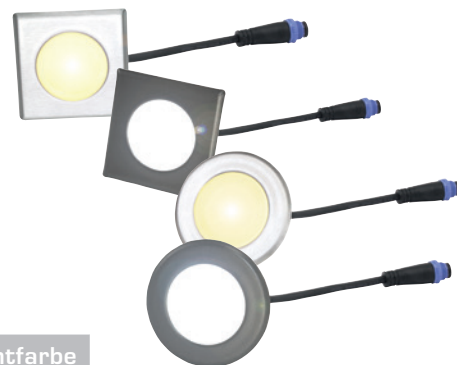

Lieferumfang

4 x LED-Spots Gehäuse mit Edelstahlblende	1 Watt, inkl. 0,2 m Verbindungskabel IP 67
4 x 1 m Verlängerungskabel	IP 67
1 x 4-fach-Verteilerstrang mit 4 x 1,5 m	IP 67
1 x Netzteil	24 V DC, 20 W, Eingangsspannung 230 V AC, IP 44

* Folgende Farbtöne sind auf Anfrage erhältlich:

	beko Perlweiß
	beko Feuerrot
	beko Signalblau
	beko Basaltgrau
	beko Anthrazitgrau
	beko Tiefschwarz (matt)
	beko Graphitschwarz
	beko Verkehrsweiß

TERRASys
Rund um Terrasse & Balkon

MADE
IN
GERMANY

**STRAHLENDE
AUSSICHTEN**

TerraLight Spots

Die hochwertigen Spots sind in verschiedenen Designs und Lichtfarben erhältlich. Die Anschlussstecker sind, wie bei allen TerraLight-Produkten, so konzipiert, dass ein falsches Anschließen ausgeschlossen ist. Das 20 cm lange Kabel am Spot ermöglicht ein einfaches und unkompliziertes Einbauen und verhindert übermäßigen „Kabelsalat“.