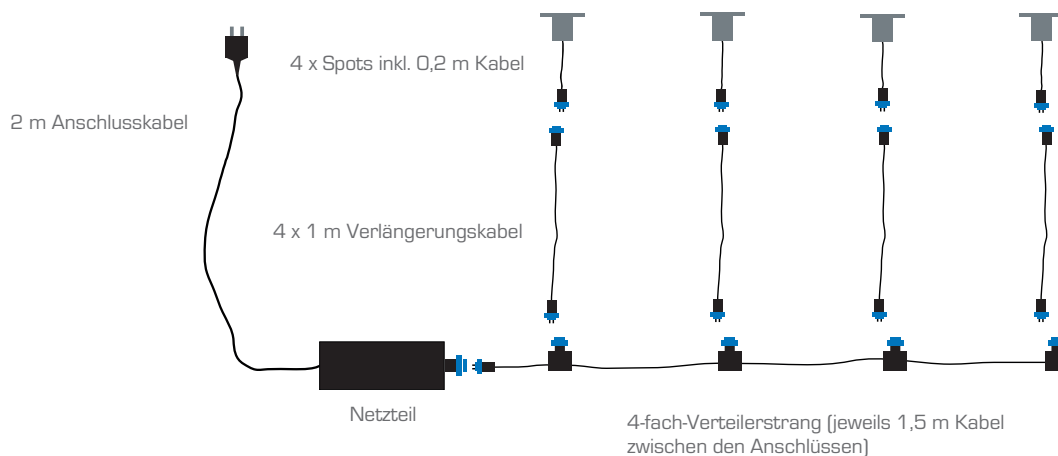

Wohlfühlen auf Knopfdruck

Die **Terrasse** ist der zentrale Platz im Garten. Machen Sie diesen zu Ihrem **Lieblingssort** bei Tag und Nacht. Verleihen Sie Ihrem Garten eine gemütliche Atmosphäre. Unsere **TerraLight Terrassenbeleuchtung** ist die **perfekte Ergänzung** für unser **TerraSys-System**, um den Garten auch bei Nacht in eine Wohlfühloase zu verwandeln.

Unsere **TerraLights** können in **allen gängigen Terrassenbelägen** wie Holz, WPC, Stein und HPL verbaut werden. Ein Einbau in andere Wand- und Bodenflächen ist ebenfalls möglich. Durch die **geringe Einbautiefe** von nur ca. 60 mm kommen unsere Spots auch mit wenig Platz zurecht. Die **Verblendungen der TerraLights** gibt es lagernd in zwei **unterschiedlichen Farben und Formen**; somit können sie ganz einfach in das bestehende Farbkonzept der Terrasse integriert werden.

Das komplette System und alle Zubehörartikel haben ein einheitliches Stecker-System. Dadurch können alle Komponenten variabel und fehlerfrei zusammengebaut werden.