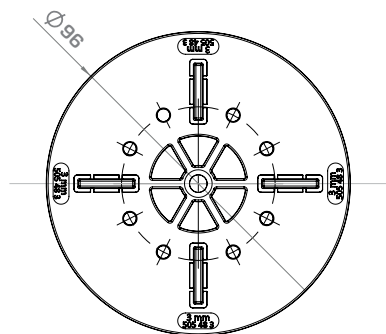

TERRASYS Schienengleiter

Technische Daten | TERRASYS Schienengleiter

TERRASYS Schienengleiter