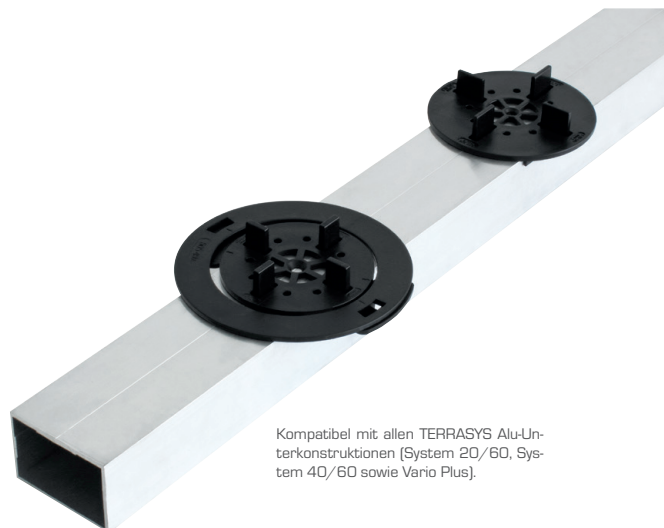

TERRASYS Schienengleiter

TERRASYS Schienengleiter

Mit dem **TERRASYS Schienengleiter** sowie **Schienengleiter flex** gelingt Ihnen die **Verlegung** von Terrassenplatten, Feinsteinzeug, Waschbetonplatten u. v. m. spielend einfach auf **allen beko Alu-Unterkonstruktionssystemen (System 40/60, System 20/60 und Vario Plus)**. Die 60 mm breite Aufnahme an der Unterseite des Schienengleiters ermöglicht eine **flexible Positionierung** während der gesamten **Terrassenmontage**. Nicht benötigte Abstandhalter können einfach entfernt werden, um das gewünschte Fugenbild zu erhalten.

Kompatibel mit allen TERRASYS Alu-Unterkonstruktionen (System 20/60, System 40/60 sowie Vario Plus).

Große Auflagefläche zur Verlegung von Terrassenplatten im Kiesbett.

TERRASYS Schienengleiter

TERRASYS Schienengleiter flex

Flexibel in x- und y-Achse sowie um die eigene Achse beweglich. Hierdurch lassen sich Toleranzen des Bodenbelags und Ungenauigkeiten beim Verlegen der Unterkonstruktion ausgleichen.

- + Zur einfachen Verlegung von Terrassenplatten und Feinsteinzeug auf allen beko Alu-Unterkonstruktionen
- + Ausgleich von Unebenheiten des Terrassenbelags mithilfe von TERRASYS Abstandsplättchen möglich
- + Leichte Montage auf der Schiene
- + Flexibel positionierbar
- + Leichtes Abbrechen der Abstandhalter

- + In 1 mm, 2 mm und 3 mm Stärke verfügbar
- + Besseres und schnelleres Arbeiten dank Farbleitsystem (1 mm = weiß, 2 mm = blau, 3 mm = rot)
- + Feste Montage auf dem Schienengleiter ermöglicht leichteres Arbeiten
- + Für ein angenehmeres Laufgefühl und weniger Geh-Geräusche