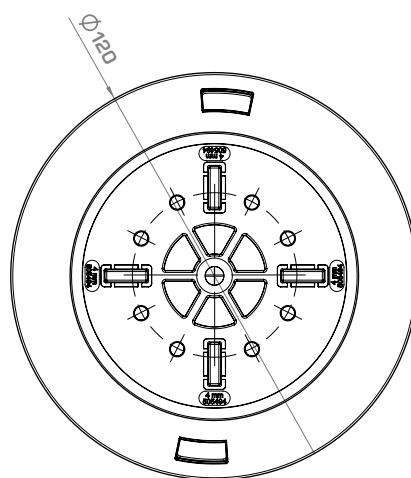

Flexibel in x- und y-Achse sowie um die eigene Achse beweglich. Hierdurch lassen sich Toleranzen des Bodenbelags und Ungenauigkeiten beim Verlegen der Unterkonstruktion ausgleichen.

- + Zur einfachen Verlegung von Terrassenplatten und Feinsteinzeug auf allen beko Alu-Unterkonstruktionen
- + Ausgleich von Unebenheiten des Terrassenbelags mithilfe von TERRASYS Abstandsplättchen möglich
- + Leichte Montage auf der Schiene
- + Flexibel positionierbar
- + Leichtes Abbrechen der Abstandhalter

| Art.-Nr. | Artikelbezeichnung | Inhalt |
|------------|--|---------|
| 505 48 3 | TERRASYS Schienengleiter, 60 mm Aufnahme, 3 mm Fugenkreuz | 50 St. |
| 505 48 203 | TERRASYS Schienengleiter, 60 mm Aufnahme, 3 mm Fugenkreuz | 200 St. |
| 505 48 4 | TERRASYS Schienengleiter, 60 mm Aufnahme, 4 mm Fugenkreuz | 50 St. |
| 505 48 204 | TERRASYS Schienengleiter, 60 mm Aufnahme, 4 mm Fugenkreuz | 200 St. |
| 505 49 3 | TERRASYS Schienengleiter flex, 60 mm Aufnahme, 3 mm Fugenkreuz | 50 St. |
| 505 49 203 | TERRASYS Schienengleiter flex, 60 mm Aufnahme, 3 mm Fugenkreuz | 200 St. |
| 505 49 4 | TERRASYS Schienengleiter flex, 60 mm Aufnahme, 4 mm Fugenkreuz | 50 St. |
| 505 49 204 | TERRASYS Schienengleiter flex, 60 mm Aufnahme, 4 mm Fugenkreuz | 200 St. |

TERRASYS Schienengleiter

Technische Daten | TERRASYS Schienengleiter

TERRASYS Schienengleiter

TERRASYS Schienengleiter flex

Zubehör

TERRASYS Abstandsplättchen

Die **TERRASYS Abstandsplättchen** lassen sich fest auf den Schienengleitern montieren und **gleichen eventuelle Unebenheiten von Bodenbelägen aus**. Zudem kann in bestimmten Bereichen, beispielsweise an Türen, gezielt ein Gefälle geschaffen werden.