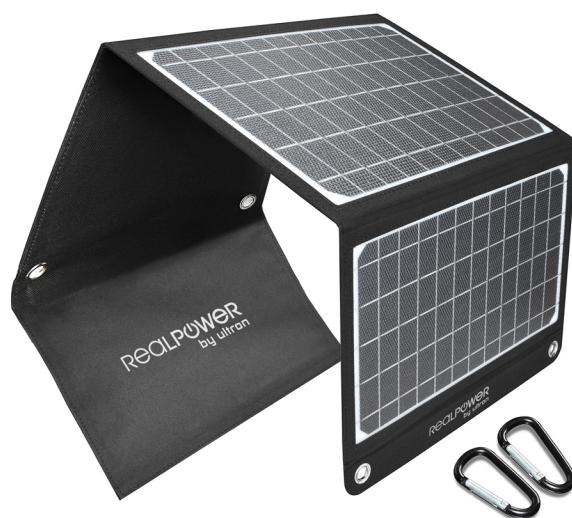

RealPower SP-22E

ultron AG

Mobiles 22,5 W Solarpanel mit USB-A und USB-C Ports

- Lädt bis zu 3 Geräte gleichzeitig mit Hilfe von Solarenergie wieder auf
- Dank IPX5 Staub- und Spritzwasserschutz ideal für den Outdoor-Einsatz
- Einfache Befestigung am Rucksack oder Zelt durch Ösen und mitgelieferte Karabiner
- Langlebiges und wasserdichtes 600D Polyester
- Solarpanel aus EFTE Kunststoff garantiert Beständigkeit gegen UV-Strahlen und hohe Temperaturen
- Handy, Tablet und Co. dank PD (Power Delivery) und QC-Kompatibilität blitzschnell laden

Beschreibung

DE

Mit dem RealPower SP-22E können Nutzer bis zu drei Geräte gleichzeitig mit Sonnenenergie wieder aufladen. Das mobile Solarpanel mit 22,5 Watt eignet sich dank Staub- und Spritzwasserschutz ideal für den Einsatz in der Natur. Dazu wird es mit Hilfe von Ösen und mitgelieferten Karabinerhaken ganz einfach am Rucksack oder Zelt befestigt. Das langlebige Material garantiert Beständigkeit gegen UV-Strahlen und hohe Temperaturen. Durch PD (Power Delivery) und QC-Kompatibilität lassen sich Endgeräte wie Handy, Tablet und Co. blitzschnell laden.

GB

With the RealPower SP-22E, users can recharge up to three devices simultaneously with solar energy. The mobile solar panel with 22.5 watts is ideal for use in nature thanks to dust and splash water protection. For this purpose, it is easily attached to a backpack or tent with the help of loops and included carabiners. The durable material guarantees resistance to UV rays and high temperatures. Thanks to PD (Power Delivery) and QC compatibility, end devices such as cell phones, tablets and co. can be charged fast.